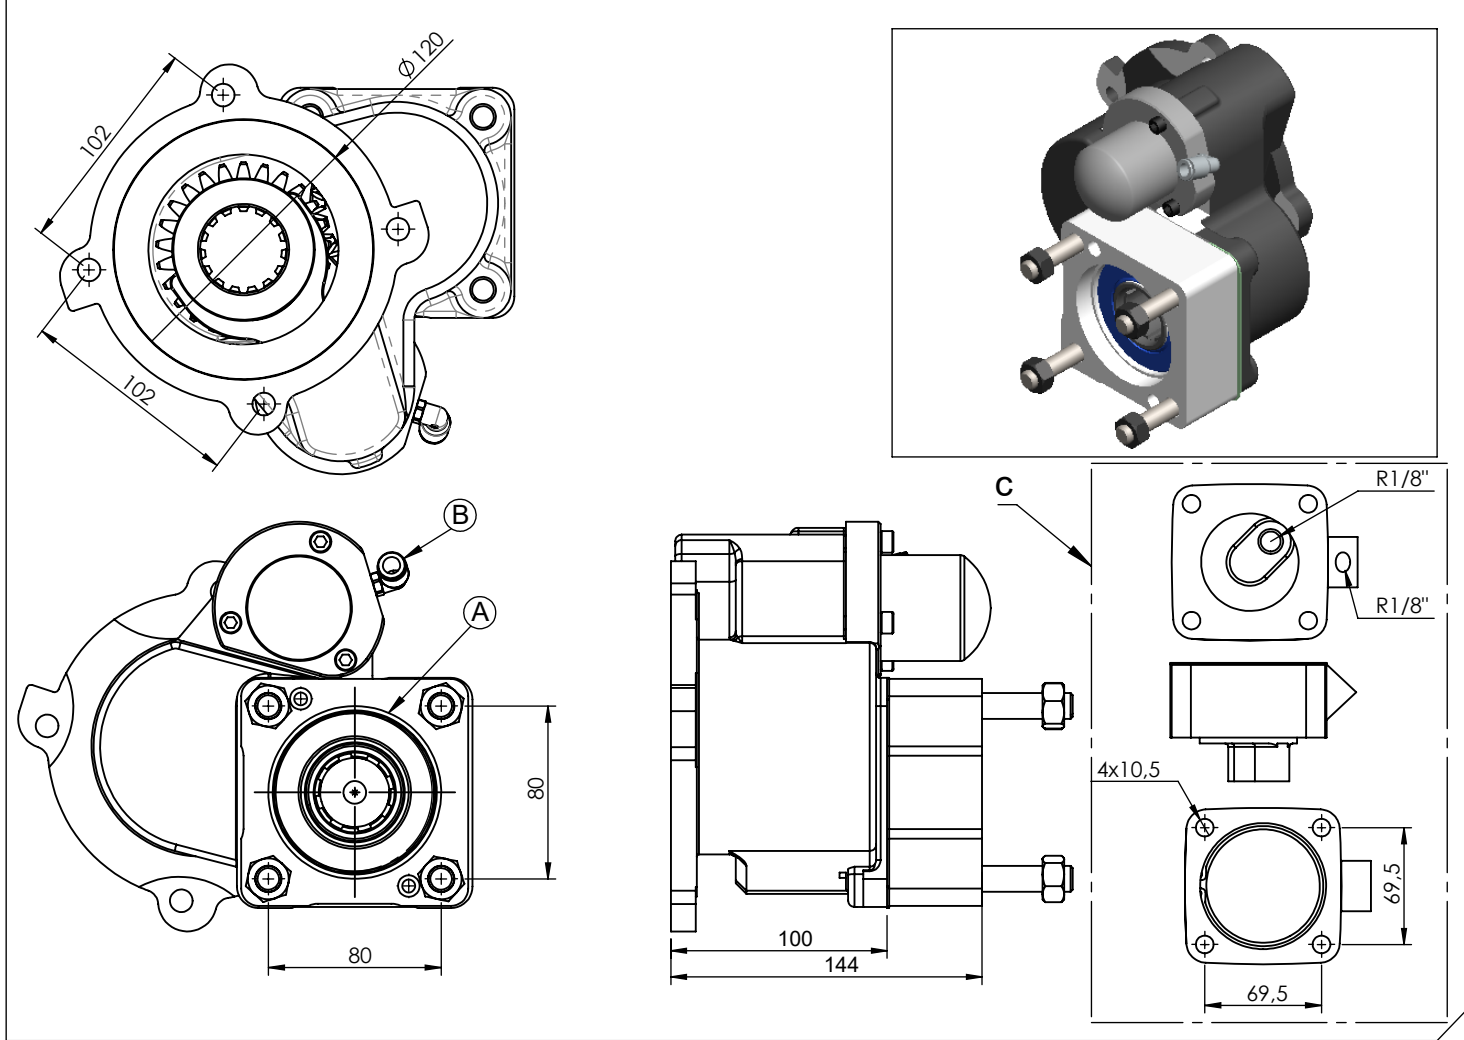

Ürün Kodu / Product Code	SHX.4-1.16JS.ISO
---------------------------------	-------------------------

Ürün Görünümleri / Products View

Opsiyonlar / Options

A :DIN 5462-ISO 14 , 4 Kulak pompa bağ.	A :DIN 5462-ISO 14 , 4 Bolt
B : Hava Girişi R 1/4"	B : Air Inlet R 1/4"
C : Ayırıcı Sistem Takımı	C : Transmission Separator

Teknik Bilgi / Technical Data

Güç / Power (Kw)	Maksimum Tork / Maximum Torque		Çevrim Oranı Ratio	Bağlantı Şekli Mounting Side	Kumanda Kontrol Control Type
	Nm	Kgm			
1000 Dev. / Dak.					
32	305	31	1/1	KUYRUK/REAR	HAVALI/PNEUMATIC
				Ağırlık / Weight (Kg)	Dönüş Yönü / Rotation Sense
				11	SOL/COUNTERCLOCKWISE(CCW)